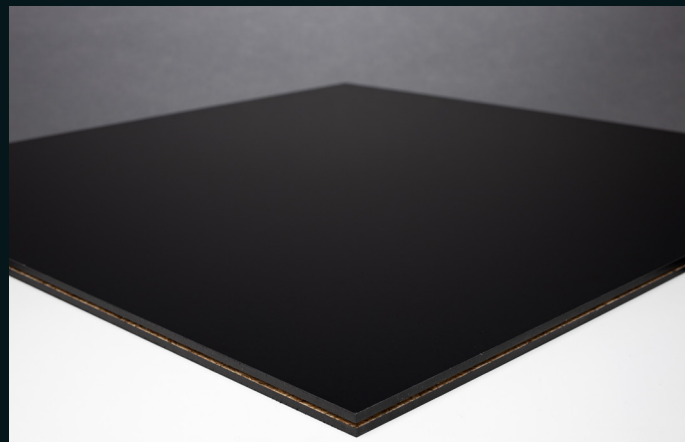

FASTFLOOR

Weiß hochglänzend

RS01

Schwarz hochglänzend

RS20

Weiß matt

RSM1

FASTFLOOR

Schwarz Matt

RSM2

Grau Matt

RSM5

Produktinformation

Dekorfläche:	Brandverhalten:	Stärke:	Ausführung:	Gewicht:	Sonderfarben:	Palettengröße:
100 x 100 cm 200 x 100 cm auf Anfrage möglich	schwer ent- flammbar nach EN 13501-1, Klasse Bfl-S1	18 mm	ringsum Umleimer inkl. Nutfräsung 4 mm	ca. 10,60 kg/m ²	ab 200 m ² nur bei Hochglänzend möglich	50 Stück, An- bruch möglich