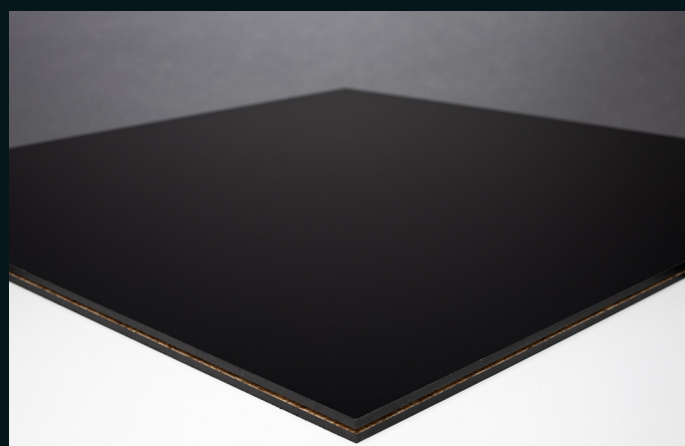

FASTFLOOR

Weiß hochglänzend

RS01

Schwarz hochglänzend

RS20

Weiß matt

RSM1

FASTFLOOR

Schwarz Matt

RSM2

Grau Matt

RSM5

Produktinformation

Dekorfläche:	Brandverhalten:	Stärke:	Ausführung:	Gewicht:	Sonderfarben:	Palettengröße:
100 x 100 cm 200 x 100 cm auf Anfrage möglich	schwer ent- flammbar nach EN 13501-1, Klasse Bfl-S1	18 mm	ringsum Umleimer inkl. Nutfräsung 4 mm	ca. 10,60 kg/m ²	ab 200 m ² nur bei Hochglänzend möglich	50 Stück, An- bruch möglich