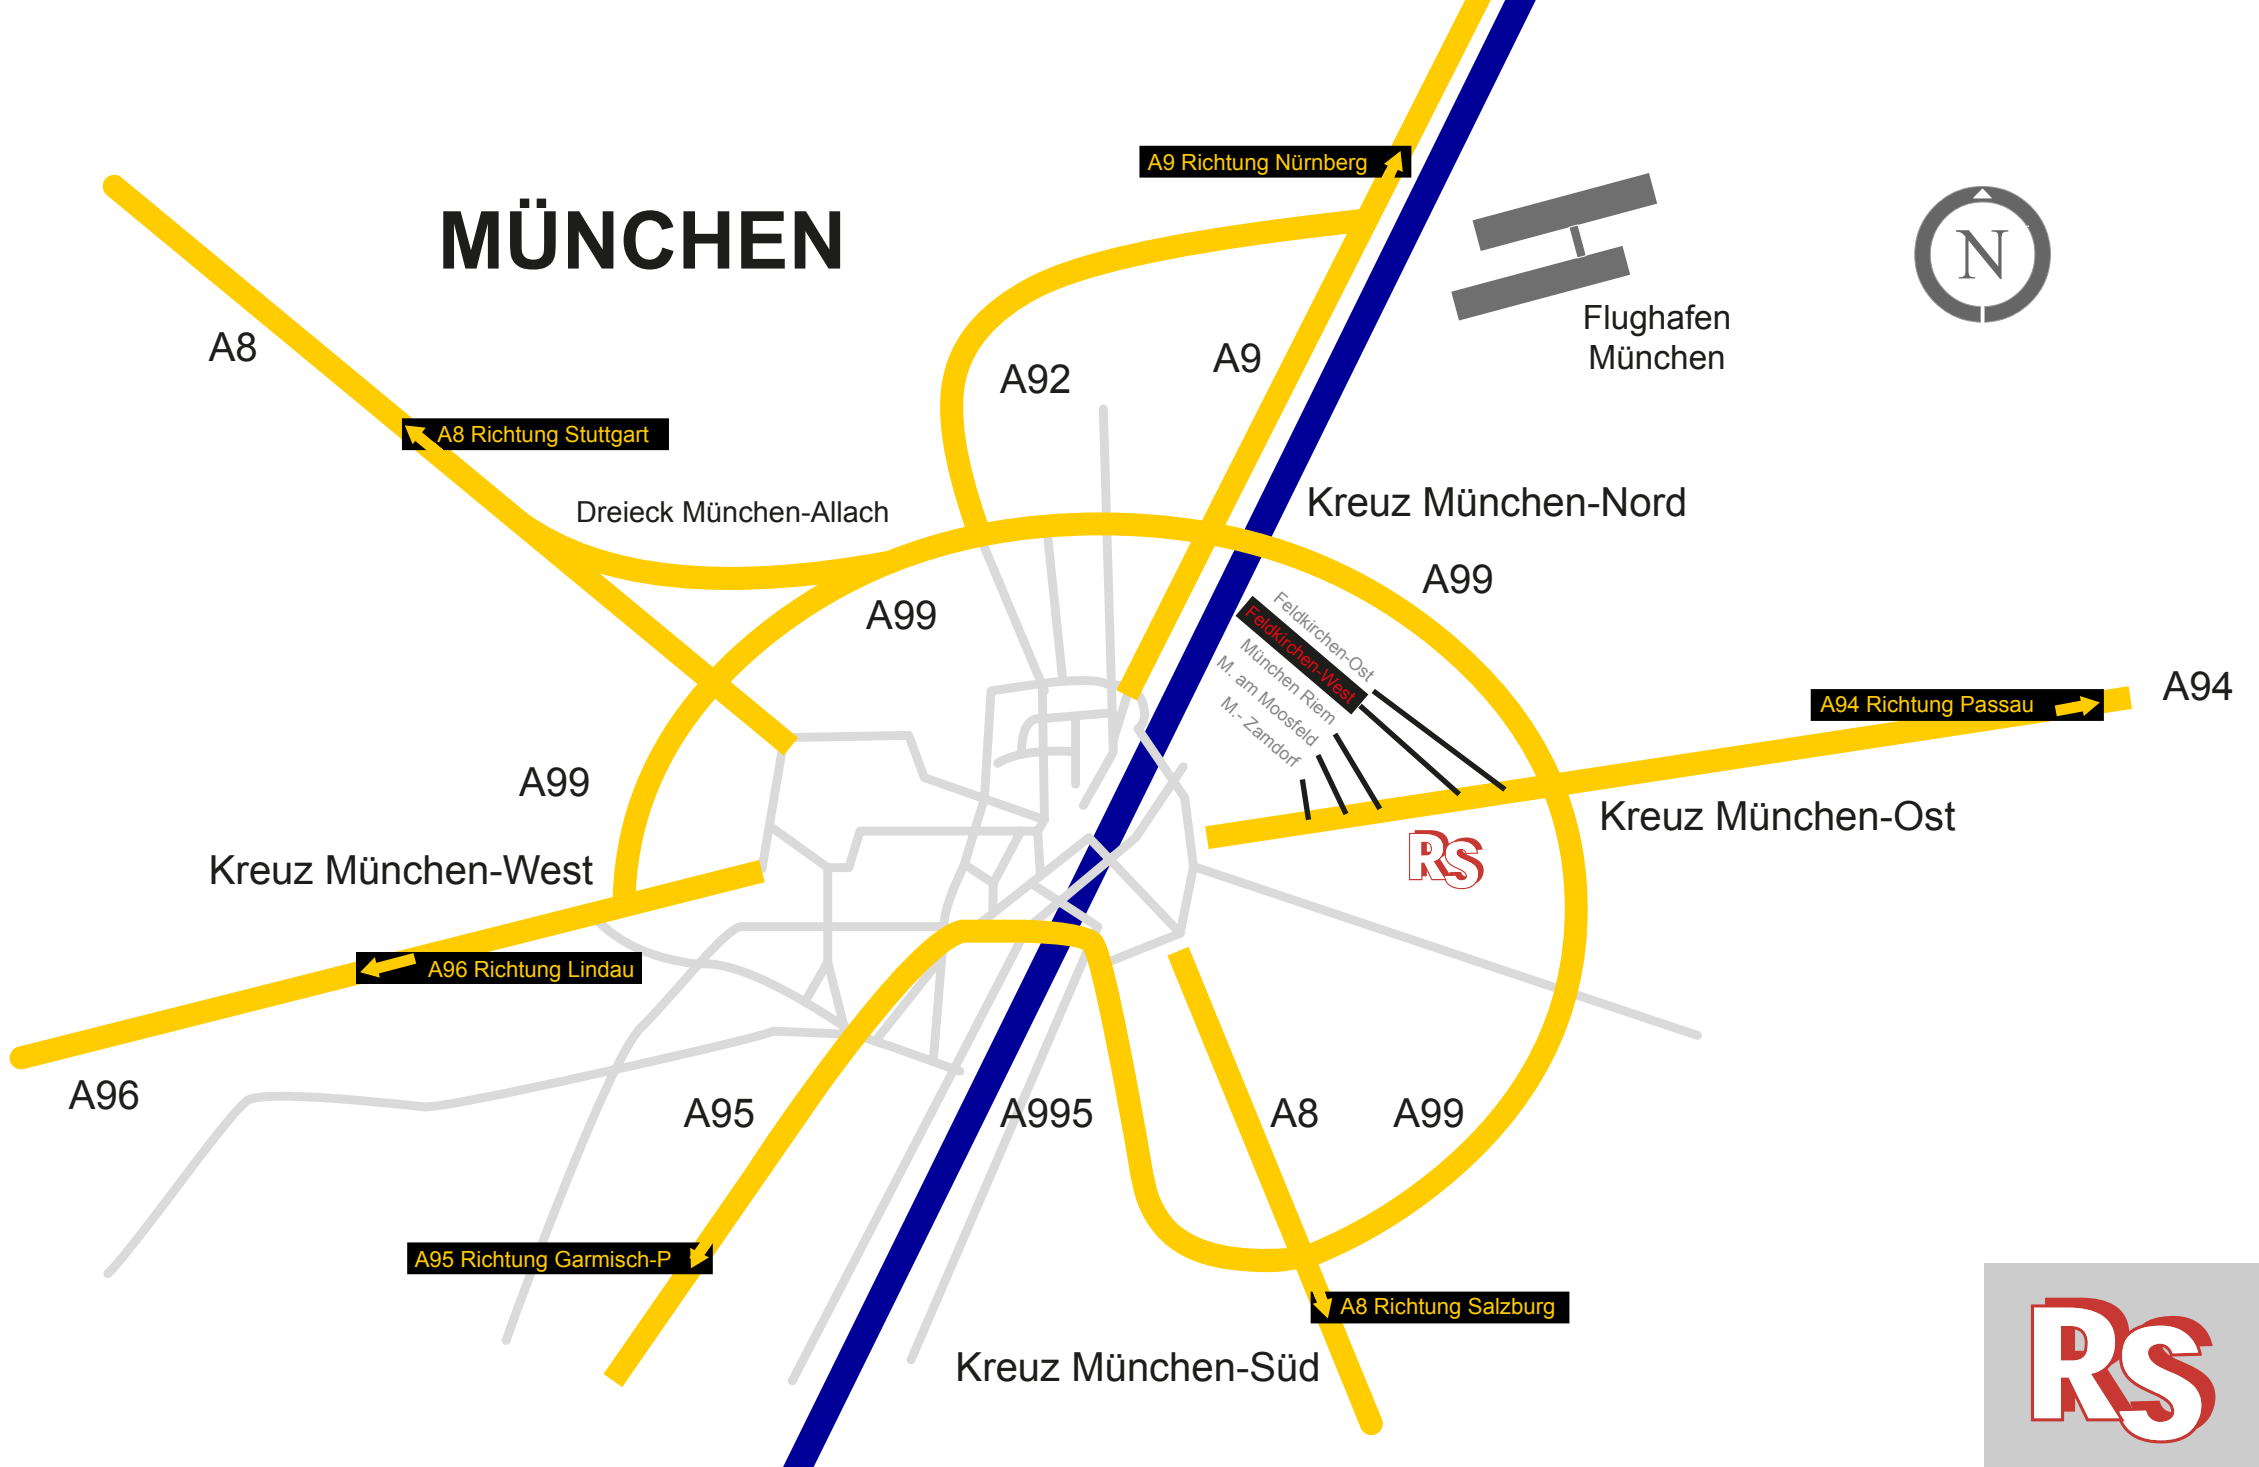

MÜNCHEN

Anschlussstelle
München Riem

Anschlussstelle
Feldkirchen West

A94

A99 Richtung Passau

Richtung München

Joseph-Wild-Straße

Olof-Palmer-Straße

Willy-Brandt-Allee

Willy-Brandt-Allee

De-Gasper-Bogen

Paul-Henri-Spaak-Str.

Ottendicher Str.

Karl-Dressel-Str.

Otto-Perutz-Str.

Siegmund-Riefler-Bogen

P10

P11

P12

Am Messeturm

P+R

WEST

OST

U2
Messestadt
West

U2
Messestadt
Ost