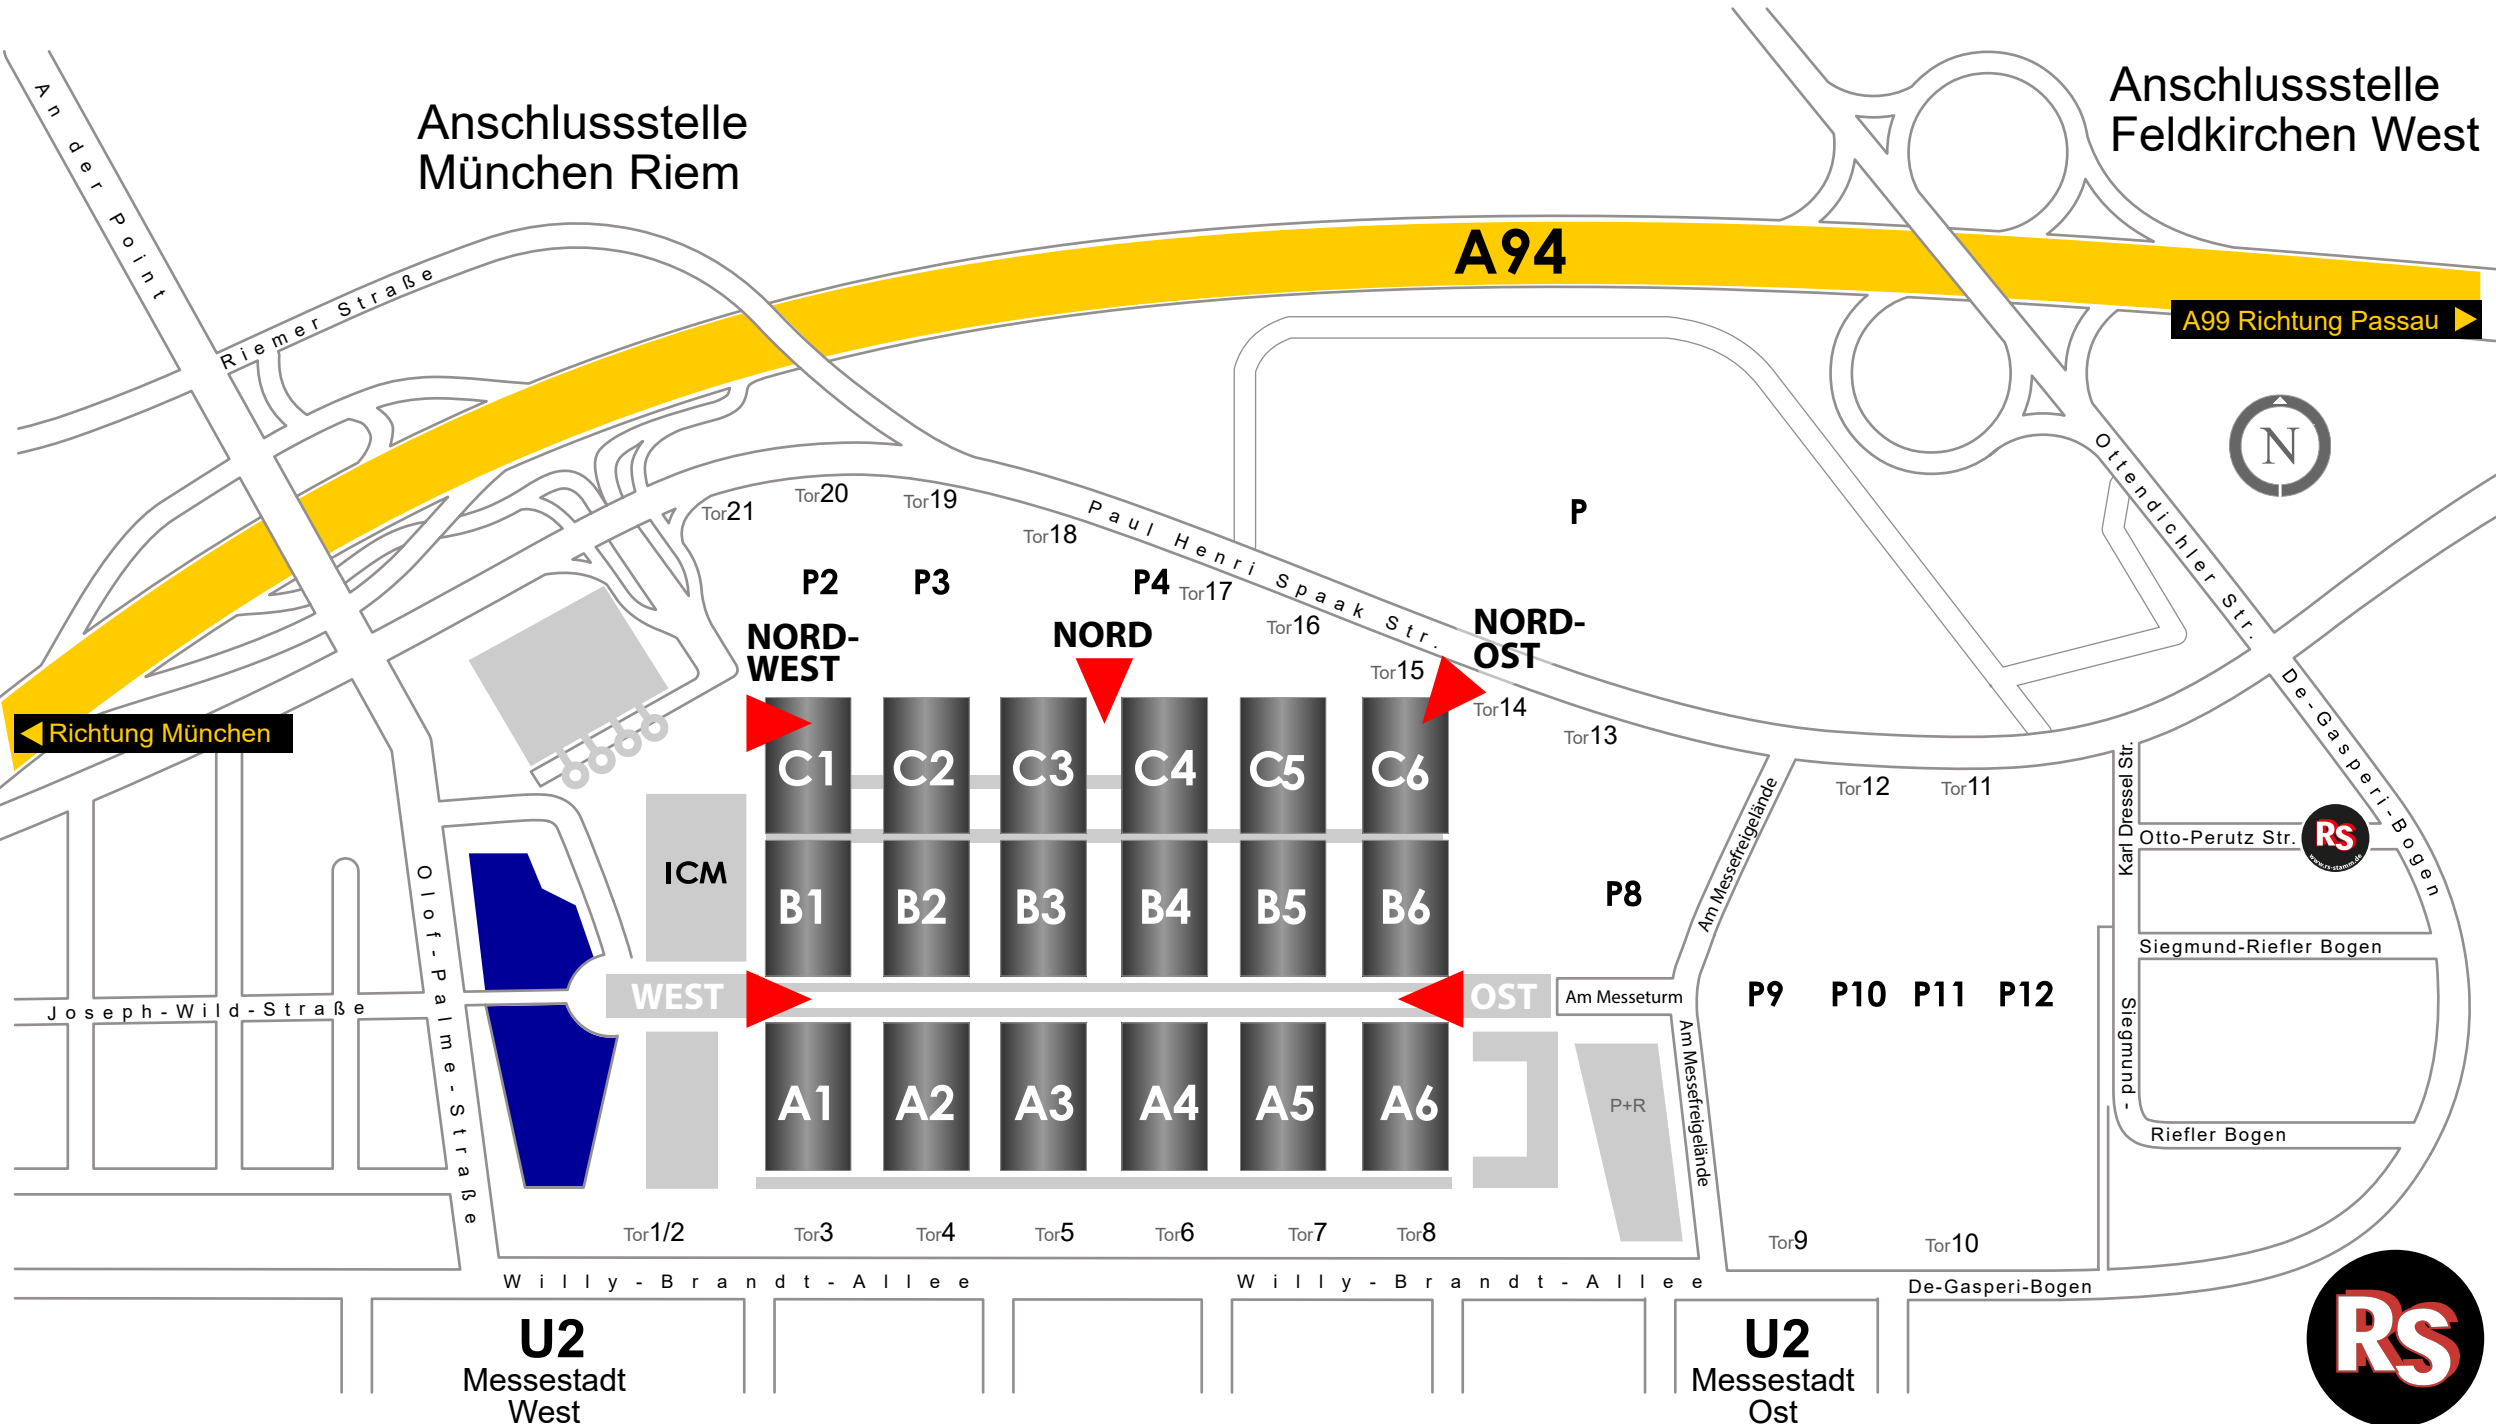

MÜNCHEN

Anschlussstelle
München Riem

Anschlussstelle
Feldkirchen West

A94

A99 Richtung Passau

Richtung München

Joseph-Wild-Straße

Olof-Palmer-Straße

Willy-Brandt-Allee

Willy-Brandt-Allee

De-Gasper-Bogen

Paul-Henri-Spaak-Str.

Ottendicher Str.

Karl-Dressel-Str.

Otto-Perutz-Str.

Siegmund-Riefler-Bogen

P10

P11

P12

Am Messeturm

P+R

WEST

OST

U2
Messestadt
West

U2
Messestadt
Ost