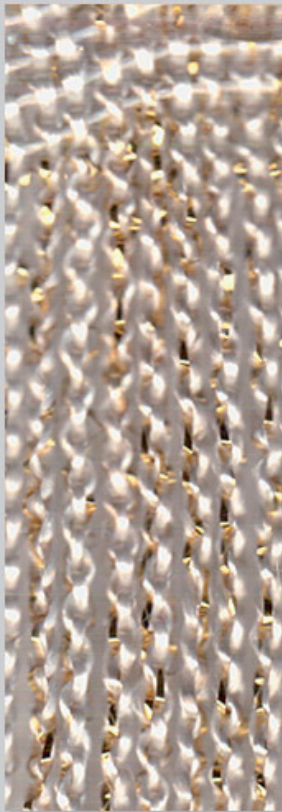

Rudolf Stamm GmbH
Otto-Perutz-Str. 10
81829 München
www.rs-stamm.de

Telefon: +49 (0)89.94 54 83 3
Telefax: +49 (0)89.94 54 83 0
E-Mail: info@rs-stamm.de

Fadenvorhänge

Glimmer

Höhe: 3,20 m & 4,00 m	Konfektion des oberen Steges nach Kundenwunsch.
Breite: 1,60 m	(Hohlsaum, Flauchsband, Universalreihband, usw.)
Brandverhalten: B1 nach DIN 4102	Sonderfarben und Sonderhöhen über 4 m auf Anfrage
Gesamtgewicht: 170 g/m²	Material: Polyester + Lurexfäden

Weiß / Gold 161