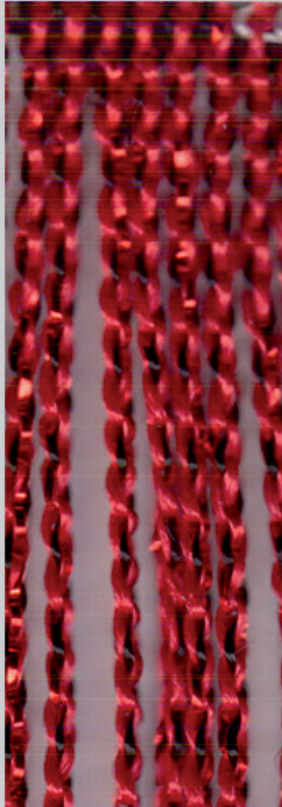

Rudolf Stamm GmbH
Otto-Perutz-Str. 10
81829 München
www.rs-stamm.de

Telefon: +49 (0)89.94 54 83 3
Telefax: +49 (0)89.94 54 83 0
E-Mail: info@rs-stamm.de

Fadenvorhänge

Glimmer

Höhe: 3,20 m & 4,00 m	Konfektion des oberen Steges nach Kundenwunsch.
Breite: 1,60 m	(Hohlraum, Flauchsband, Universalreihband, usw.)
Brandverhalten: B1 nach DIN 4102	Sonderfarben und Sonderhöhen über 4 m auf Anfrage
Gesamtgewicht: 170 g/m²	Material: Polyester + Lurexfäden

Rot/Schwarz/Rot glänzend 169