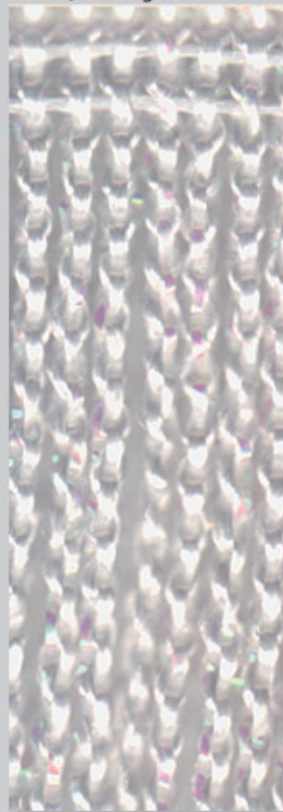

Rudolf Stamm GmbH
Otto-Perutz-Str. 10
81829 München
www.rs-stamm.de

Telefon: +49 (0)89.94 54 83 3
Telefax: +49 (0)89.94 54 83 0
E-Mail: info@rs-stamm.de

Fadenvorhänge

Glimmer

Höhe: 3,20 m & 4,00 m	Konfektion des oberen Steges nach Kundenwunsch.
Breite: 1,60 m	(Hohlsaum, Flauchsband, Universalreihband, usw.)
Brandverhalten: B1 nach DIN 4102	Sonderfarben und Sonderhöhen über 4 m auf Anfrage
Gesamtgewicht: 170 g/m ²	Material: Polyester + Lurexfäden

Weiß / Gold 161

Weiß / Silber 162

Weiß / Weiß glänzend 167

Rot / Schwarz / Silber 168

Rudolf Stamm GmbH
Otto-Perutz-Str. 10
81829 München
www.rs-stamm.de

Telefon: +49 (0)89.94 54 83 3
Telefax: +49 (0)89.94 54 83 0
E-Mail: info@rs-stamm.de

Fadenvorhänge

Glimmer

Höhe: 3,20 m & 4,00 m	Konfektion des oberen Steges nach Kundenwunsch.
Breite: 1,60 m	(Hohlraum, Flauchsband, Universalreihband, usw.)
Brandverhalten: B1 nach DIN 4102	Sonderfarben und Sonderhöhen über 4 m auf Anfrage
Gesamtgewicht: 170 g/m ²	Material: Polyester + Lurexfäden