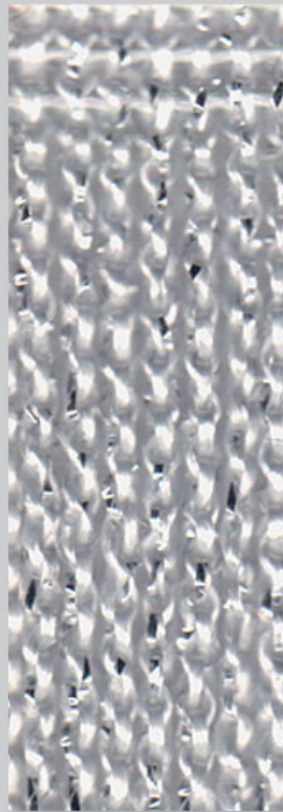

Rudolf Stamm GmbH
Otto-Perutz-Str. 10
81829 München
www.rs-stamm.de

Telefon: +49 (0)89.94 54 83 3
Telefax: +49 (0)89.94 54 83 0
E-Mail: info@rs-stamm.de

Fadenvorhänge

Glimmer

Höhe: 3,20 m & 4,00 m	Konfektion des oberen Steges nach Kundenwunsch.
Breite: 1,60 m	(Hohlsaum, Flauchsband, Universalreihband, usw.)
Brandverhalten: B1 nach DIN 4102	Sonderfarben und Sonderhöhen über 4 m auf Anfrage
Gesamtgewicht: 170 g/m ²	Material: Polyester + Lurexfäden

Weiß / Gold 161

Weiß / Silber 162

Weiß / Weiß glänzend 167

Rot / Schwarz / Silber 168

Rudolf Stamm GmbH
Otto-Perutz-Str. 10
81829 München
www.rs-stamm.de

Telefon: +49 (0)89.94 54 83 3
Telefax: +49 (0)89.94 54 83 0
E-Mail: info@rs-stamm.de

Fadenvorhänge

Glimmer

Höhe: 3,20 m & 4,00 m	Konfektion des oberen Steges nach Kundenwunsch.
Breite: 1,60 m	(Hohlraum, Flauchsband, Universalreihband, usw.)
Brandverhalten: B1 nach DIN 4102	Sonderfarben und Sonderhöhen über 4 m auf Anfrage
Gesamtgewicht: 170 g/m ²	Material: Polyester + Lurexfäden