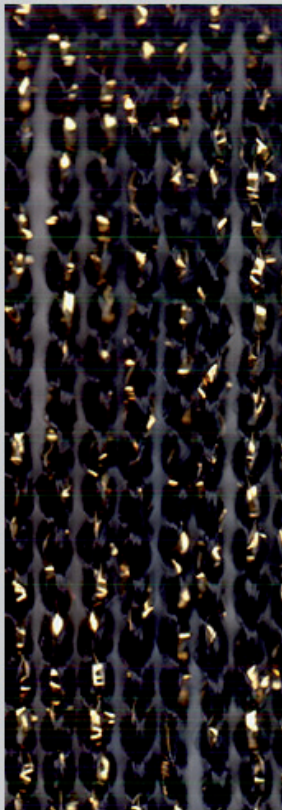

Fadenvorhänge

Glimmer

Höhe: 3,20 m & 4,00 m	Konfektion des oberen Steges nach Kundenwunsch.
Breite: 1,60 m	(Hohlraum, Flauchsband, Universalreihband, usw.)
Brandverhalten: B1 nach DIN 4102	Sonderfarben und Sonderhöhen über 4 m auf Anfrage
Gesamtgewicht: 170 g/m ²	Material: Polyester + Lurexfäden

Rot/Schwarz/Rot glänzend 169

Blau / Silber 210

Blau/Silber/Blau glänzend 211

Grau/Weiß/Silber 212

Rudolf Stamm GmbH
Otto-Perutz-Str. 10
81829 München
www.rs-stamm.de

Telefon: +49 (0)89.94 54 83 3
Telefax: +49 (0)89.94 54 83 0
E-Mail: info@rs-stamm.de

Schwarz / Gold 163

Schwarz / Silber 164

Schwarz/Schwarz glänzend 166