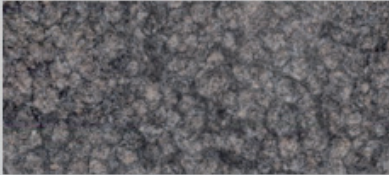

Rudolf Stamm GmbH
Otto-Perutz-Str. 10
81829 München
www.rs-stamm.de

Telefon: +49 (0)89.94 54 83 3
Telefax: +49 (0)89.94 54 83 0
E-Mail: info@rs-stamm.de

Sonderbeläge Kugelgarn® Farbrumont

Creation

Nutzschicht: ca. 40% Polyamid	Rückenbeschichtung: latexiert
Polmaterial: ca. 60% Polypropylen	Brandverhalten: Cfl-s1
Rollenlänge / Breite: ca. 32 lfm / 2,00 m	Gesamtgewicht: 1800 g/m ²

Granit

320

Basalt

319

Asphalt

321

Lehm

311