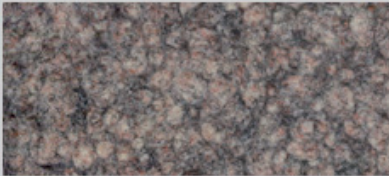

Rudolf Stamm GmbH
Otto-Perutz-Str. 10
81829 München
www.rs-stamm.de

Telefon: +49 (0)89.94 54 83 3
Telefax: +49 (0)89.94 54 83 0
E-Mail: info@rs-stamm.de

Sonderbeläge Kugelgarn® Farbrumont

Creation

Nutzschicht: ca. 40% Polyamid	Rückenbeschichtung: latexiert
Polmaterial: ca. 60% Polypropylen	Brandverhalten: Cfl-s1
Rollenlänge / Breite: ca. 32 lfm / 2,00 m	Gesamtgewicht: 1800 g/m ²

Granit

320

Basalt

319

Asphalt

321

Lehm

311