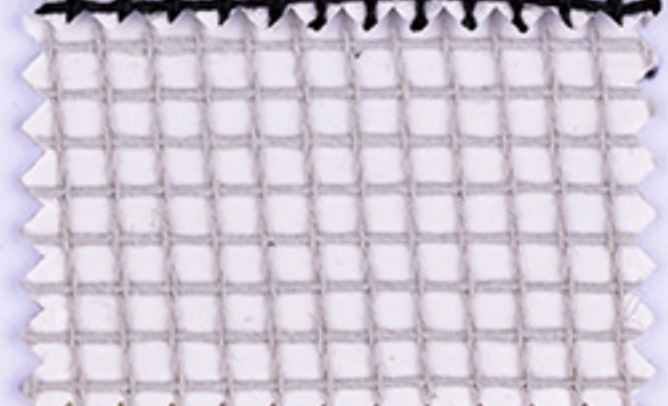

Gitternetz BW

schwarz

grau*

natur*

weiß

310 cm
510 cm*

90 g/m²

100 % Baumwolle
100 % Cotton
100 % Coton