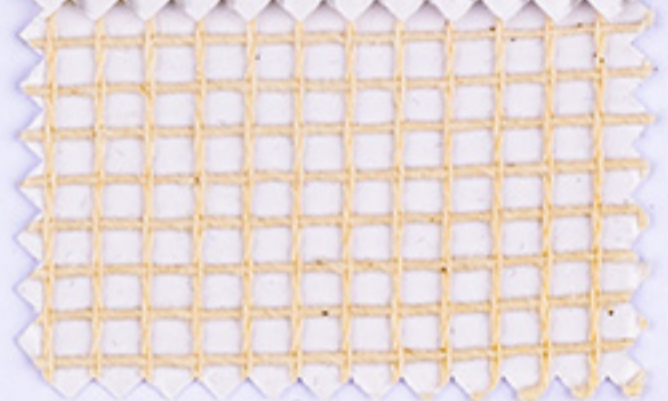

Gitternetz BW

schwarz

grau*

natur*

weiß

310 cm
510 cm*

90 g/m²

100 % Baumwolle
100 % Cotton
100 % Coton