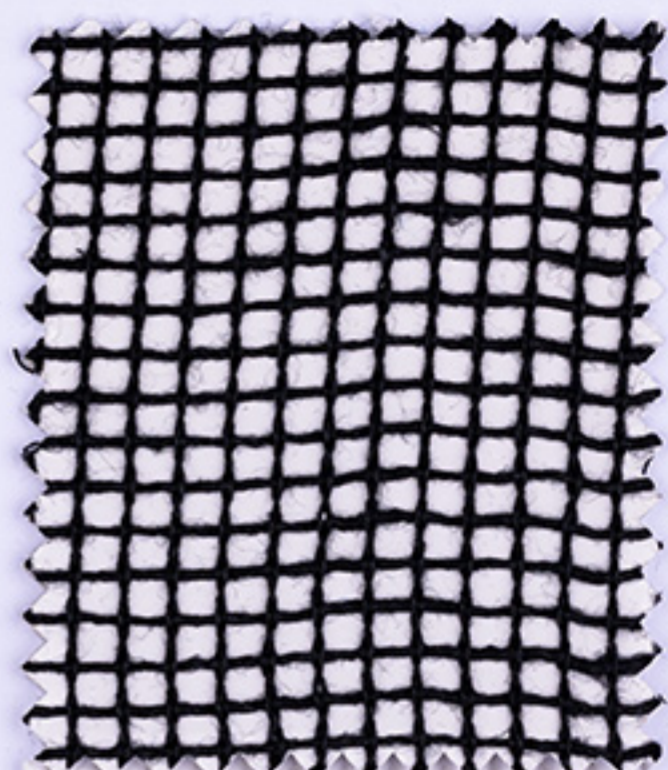

Gitternetz BW

schwarz

grau*

natur*

weiß

310 cm
510 cm*

90 g/m²

100 % Baumwolle
100 % Cotton
100 % Coton