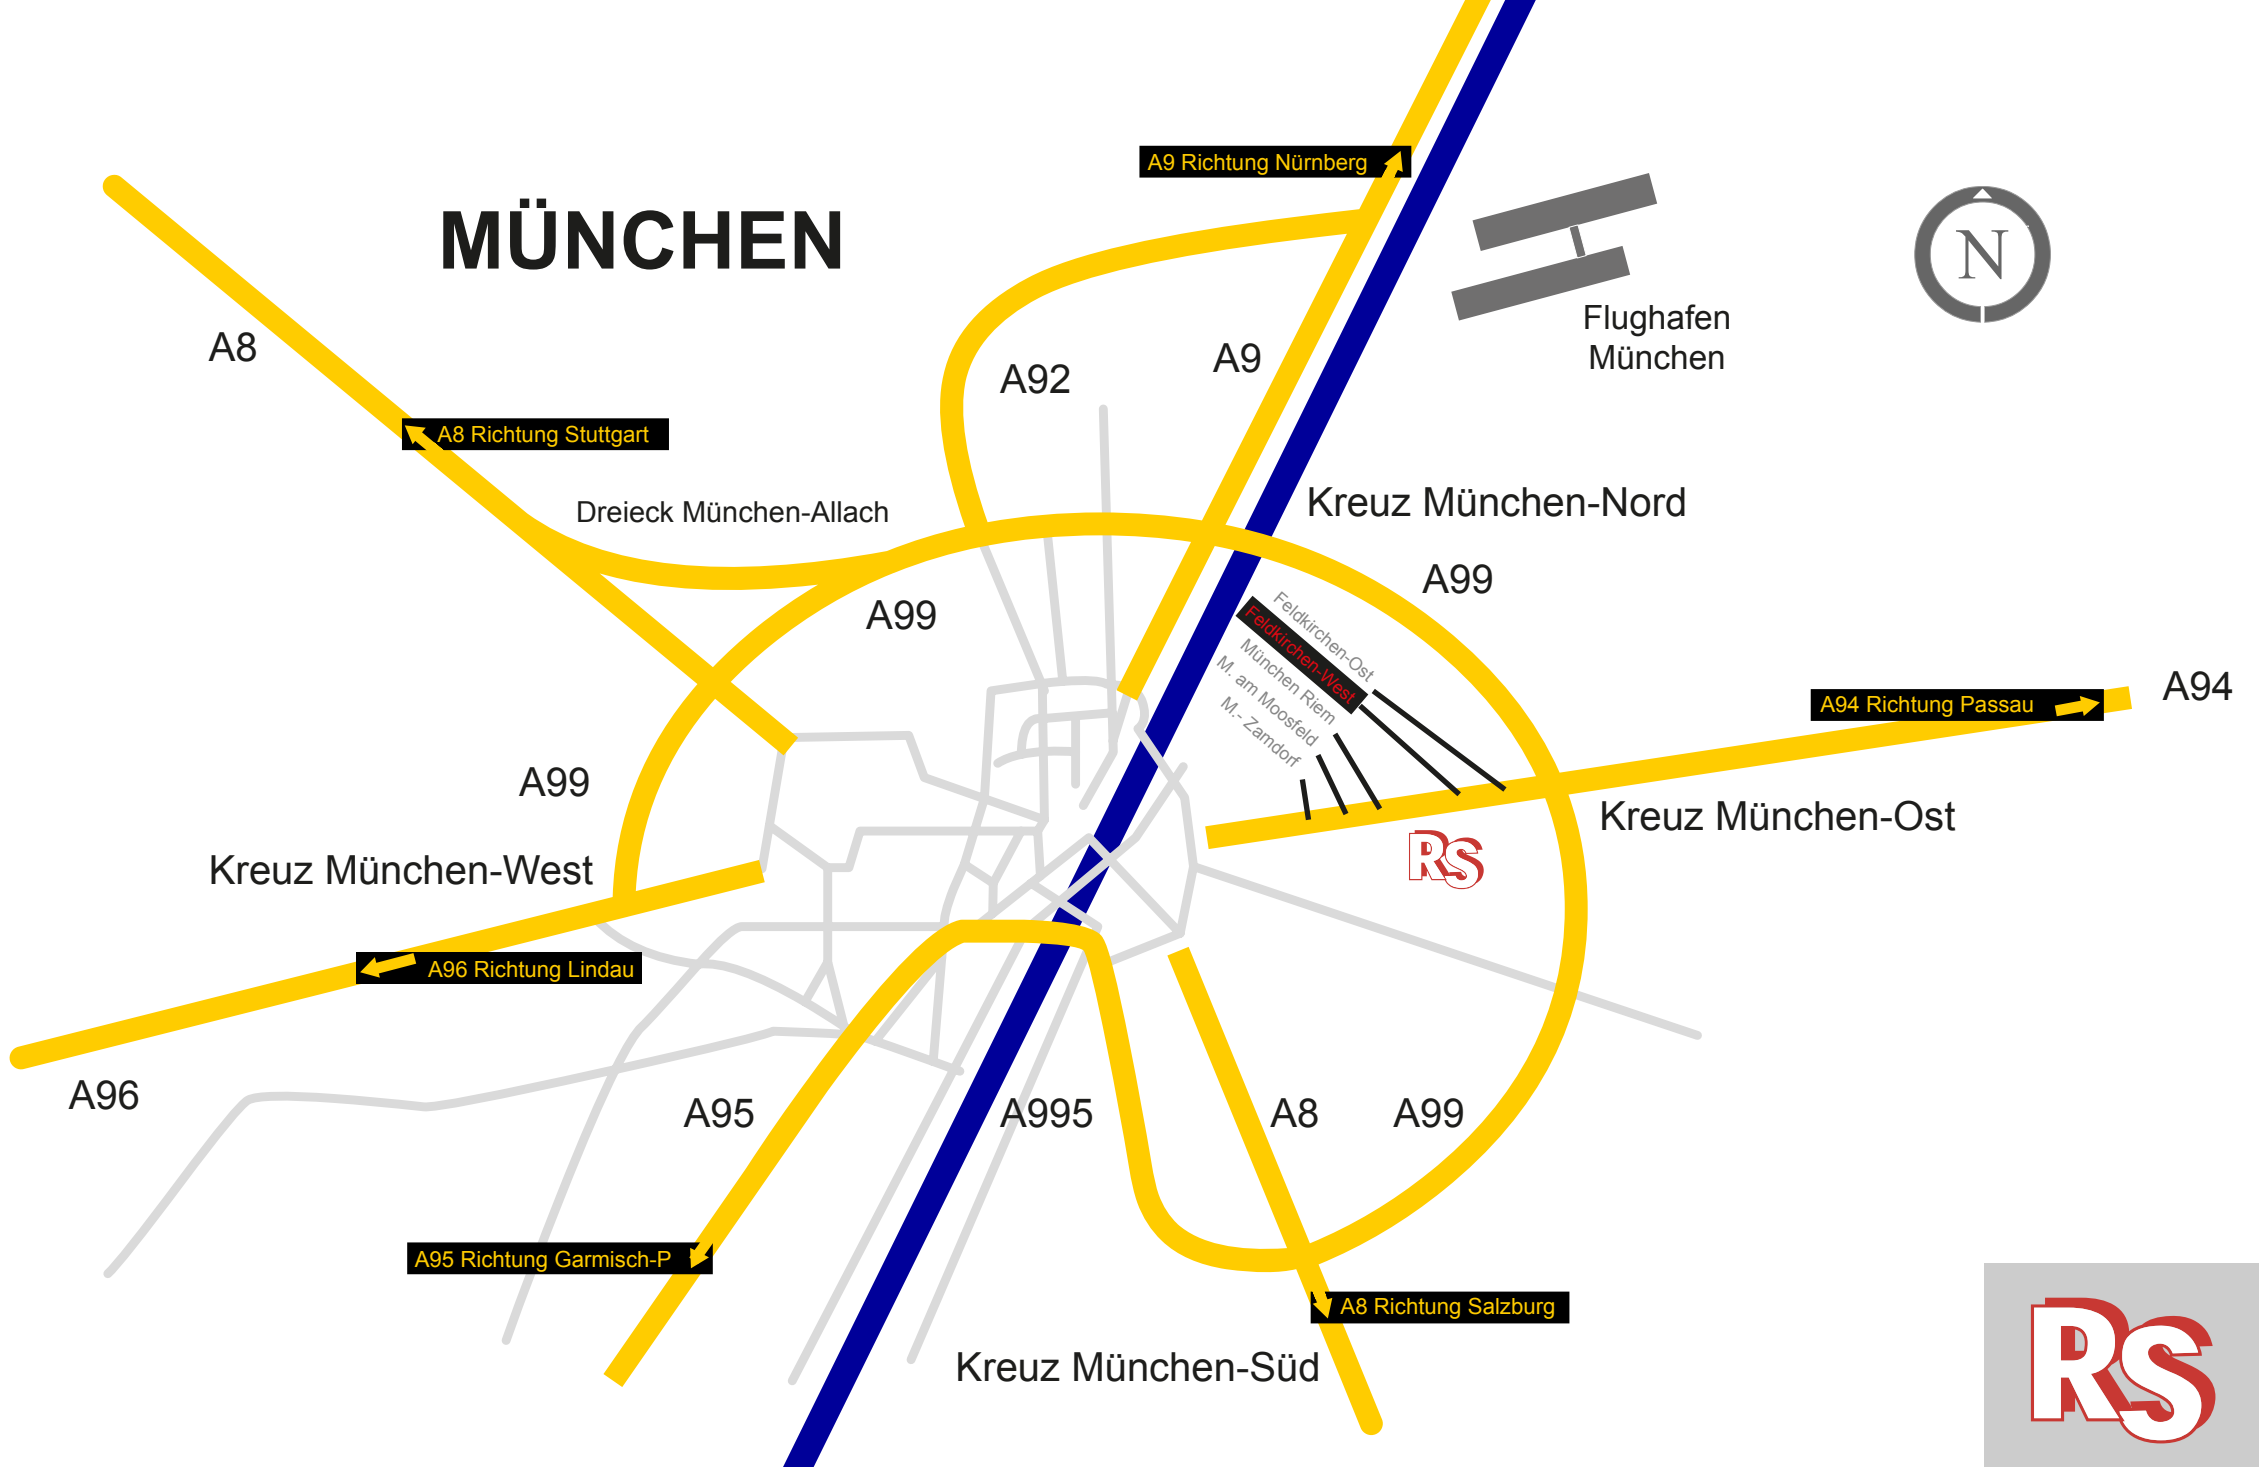

MÜNCHEN

Anschlussstelle
München Riem

Anschlussstelle
Feldkirchen West

A94

A99 Richtung Passau ▶

◀ **Richtung München**